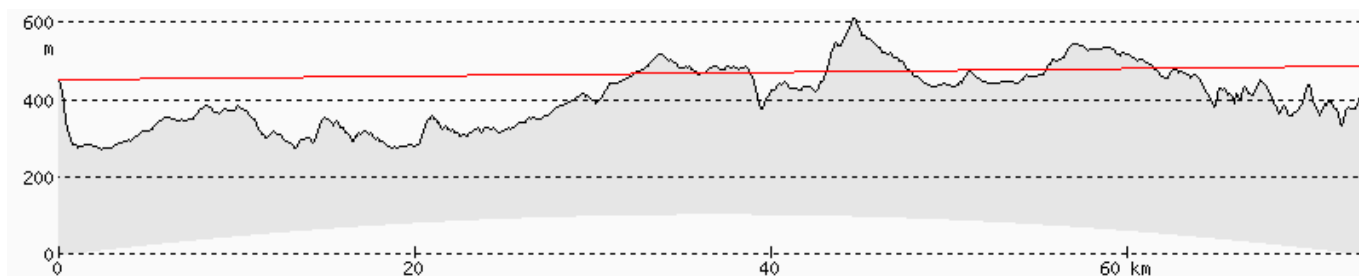

GOR PIE - GÓRZYNIC PIECHOWICE

GRU KOW - GÓRA RUDNIK KOWARY

ŚREDNIE ODLEGŁOŚCI I WARUNKI ODBIORU W POWIECIE ZGORZELECKIM

NOWA KARCZMA LUBAŃ

ŚNIEŻNE KOTŁY JELENIA GÓRA

WICHÓW ŻAGAŃ

JESTED LIBEREC

LOBAU SCHAFBERG