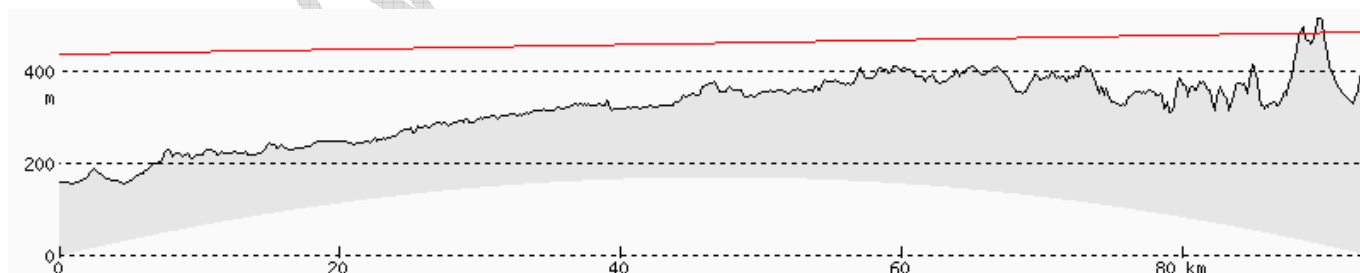

GOR PIE - GÓRZYNIC PIECHOWICE

GRU KOW - GÓRA RUDNIK KOWARY

ŚREDNIE ODLEGŁOŚCI I WARUNKI ODBIORU W POWIECIE ZGORZELECKIM

NOWA KARCZMA LUBAŃ

ŚNIEŻNE KOTŁY JELENIA GÓRA

WICHÓW ŻAGAŃ

JESTED LIBEREC

LOBAU SCHAFBERG