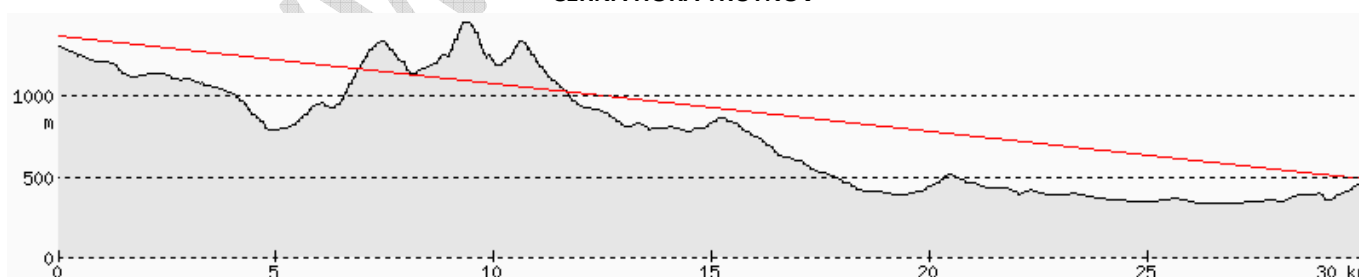

ČERNA HORA TRUTNOV