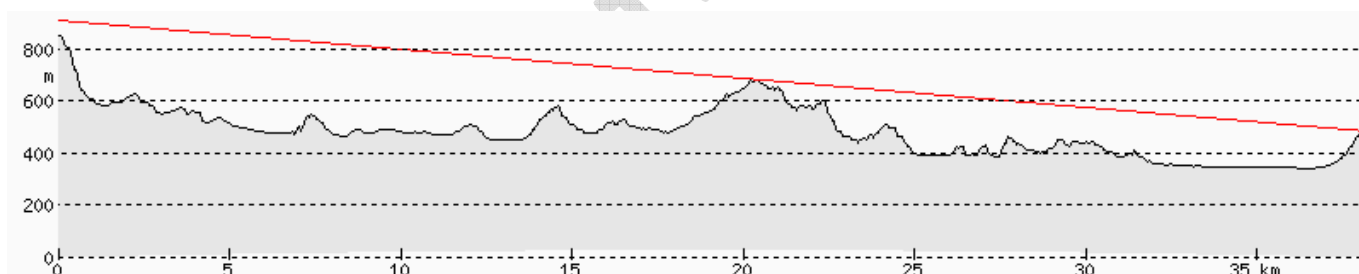

CHELMIEC WAŁBRZYCH