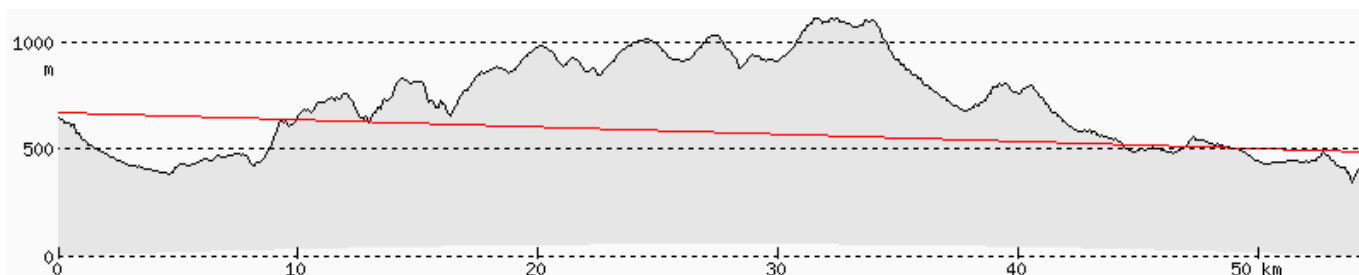

JESTED – SKOKANSKE MUSTKY