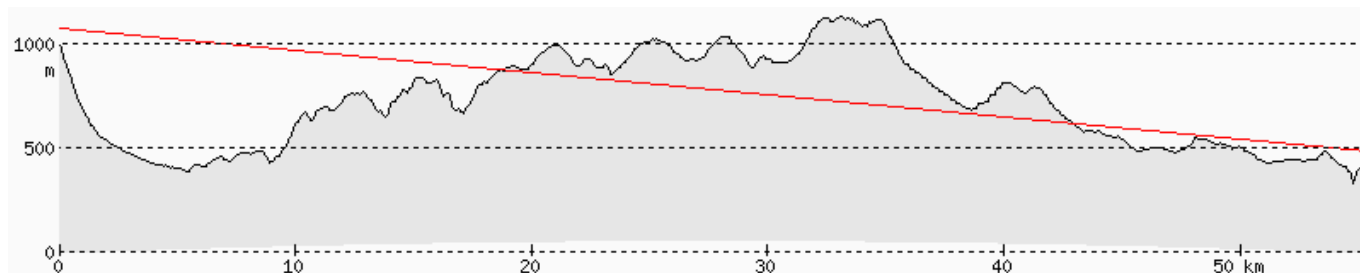

GOR PIE - GÓRZYNIC PIECHOWICE

GRU KOW - GÓRA RUDNIK KOWARY

ŚREDNIE ODLEGŁOŚCI I WARUNKI ODBIORU W POWIECIE ZGORZELECKIM

NOWA KARCZMA LUBAŃ

ŚNIEŻNE KOTŁY JELENIA GÓRA

WICHÓW ŻAGAŃ

JESTED LIBEREC

LOBAU SCHAFBERG