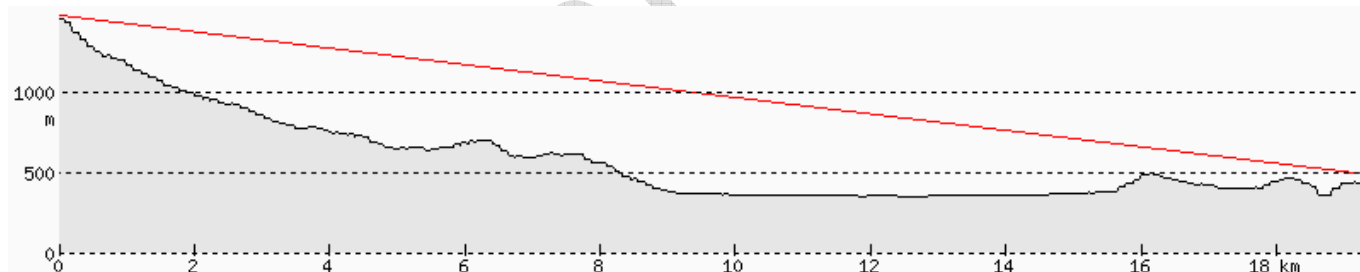

GOR PIE - GÓRZYNIC PIECHOWICE

GRU KOW - GÓRA RUDNIK KOWARY

ŚREDNIE ODLEGŁOŚCI I WARUNKI ODBIORU W POWIECIE ZGORZELECKIM

NOWA KARCZMA LUBAŃ

ŚNIEŻNE KOTŁY JELENIA GÓRA

WICHÓW ŻAGAŃ

JESTED LIBEREC

LOBAU SCHAFBERG