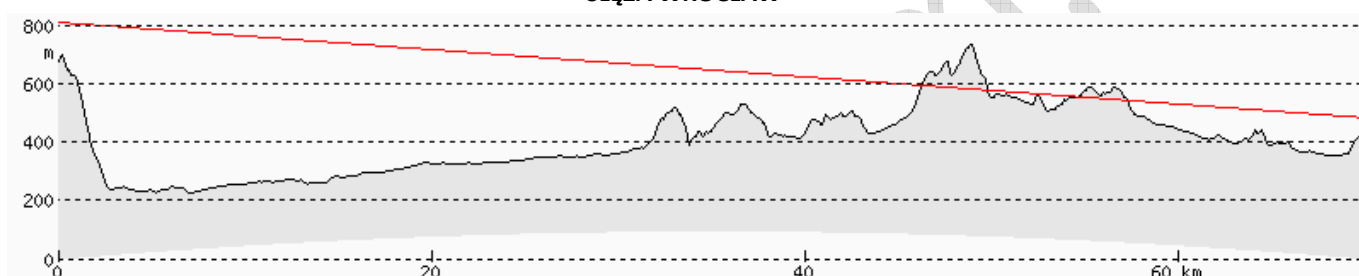

ŚLĘŻA WROCLAW