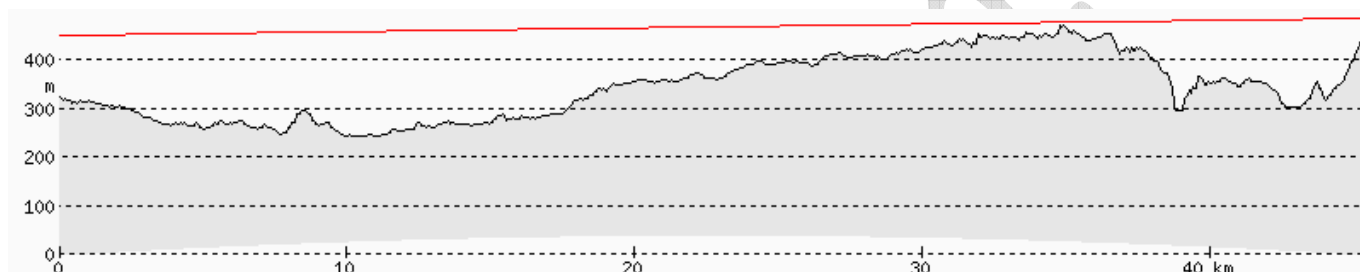

CHE WAL - CHEŁMIEC WAŁBRZYCH

PIA LEG - PIASTOWSKA LEGNICA

JSM LIB - JESTED SKOKANSKE MUSTKY LIBEREC

URO FRY - U ROZHLEDNY FRYDLAND

WZK JNG - WZGÓRZE KOŚCIUSZKI J. GÓRA

GPO SCI - GÓRA POHULANKA ŚCIEGNY

ULS KAR - UL.SPOKOJNA KARPACZ

GOR PIE - GÓRZYNIC PIECHOWICE

GRU KOW - GÓRA RUDNIK KOWARY

ŚREDNIE ODLEGŁOŚCI I WARUNKI ODBIORU W POWIECIE ZGORZELECKIM

NOWA KARCZMA LUBAŃ

ŚNIEŻNE KOTŁY JELENIA GÓRA

WICHÓW ŻAGAŃ

JESTED LIBEREC

LOBAU SCHAFBERG