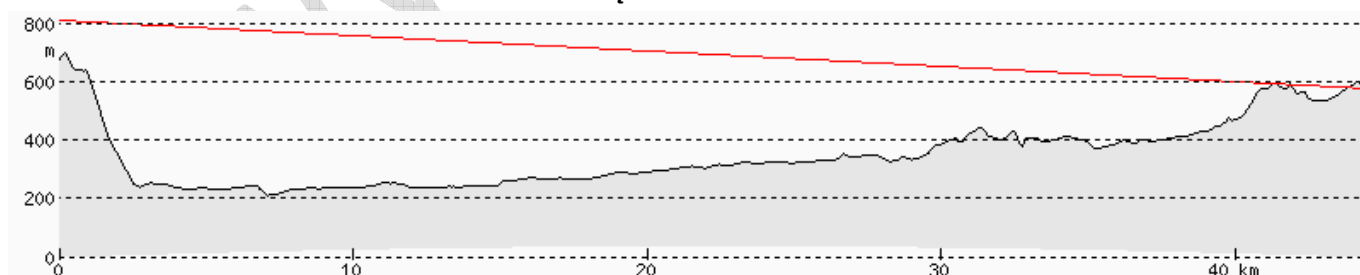

GRU KOW – GÓRA RUDNIK KOWARY

ŚREDNIE ODLEGŁOŚCI I WARUNKI ODBIORU W POWIECIE ZGORZELECKIM

CHEŁMIEC WAŁBRZYCH

ŚNIEŻNE KOTŁY JELENIA GÓRA

ŚLĘŻA WROCŁAW

NOWA KARCZMA LUBAŃ

CZARNA GÓRA KŁODZKO

WICHÓW ŻAGAŃ