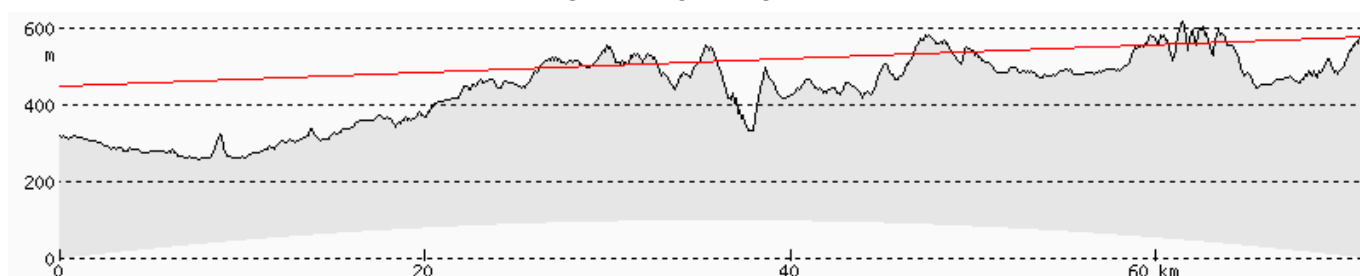

GRU KOW – GÓRA RUDNIK KOWARY

ŚREDNIE ODLEGŁOŚCI I WARUNKI ODBIORU W POWIECIE ZGORZELECKIM

CHEŁMIEC WAŁBRZYCH

ŚNIEŻNE KOTŁY JELENIA GÓRA

ŚLĘŻA WROCŁAW

NOWA KARCZMA LUBAŃ

CZARNA GÓRA KŁODZKO

WICHÓW ŻAGAŃ