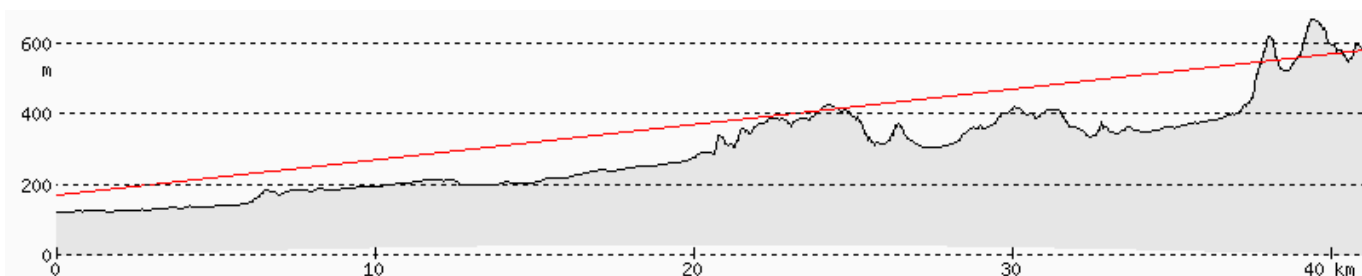

PIASTOWSKA LEGNICA