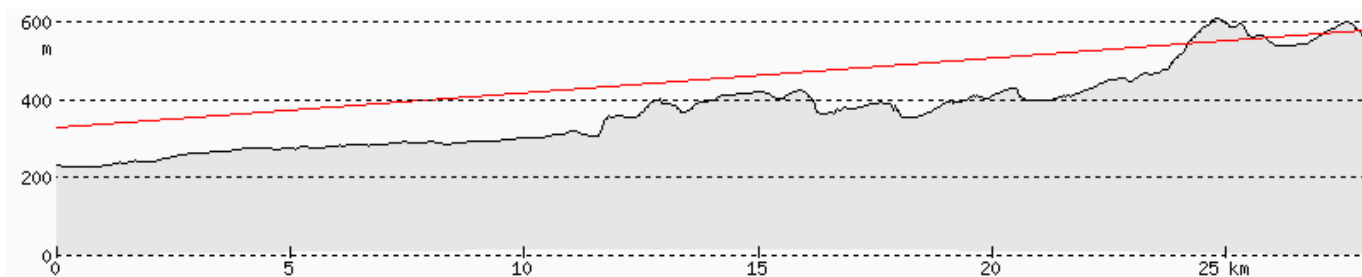

KOMIN ŚWIDNICA