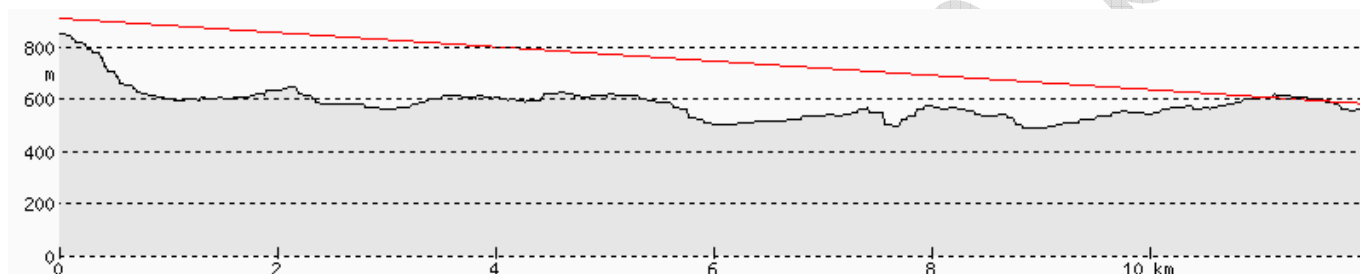

PIA LEG – PIASTOWSKA LEGNICA

JSM LIB – JESTED SKOKANSKE MUSTKY LIBEREC

URO FRY – U ROZHLEDNY FRYDLAND

WZK JNG – WZGÓRZE KOŚCIUSZKI J. GÓRA

GPO SCI – GÓRA POHULANKA ŚCIEGNY

ULS KAR – UL.SPOKOJNA KARPACZ

GOR PIE – GÓRZYNIC PIECHOWICE

GRU KOW – GÓRA RUDNIK KOWARY

ŚREDNIE ODLEGŁOŚCI I WARUNKI ODBIORU W POWIECIE ZGORZELECKIM

CHEŁMIEC WAŁBRZYCH

ŚNIEŻNE KOTŁY JELENIA GÓRA

ŚLĘŻA WROCŁAW

NOWA KARCZMA LUBAŃ

CZARNA GÓRA KŁODZKO

WICHÓW ŻAGAŃ