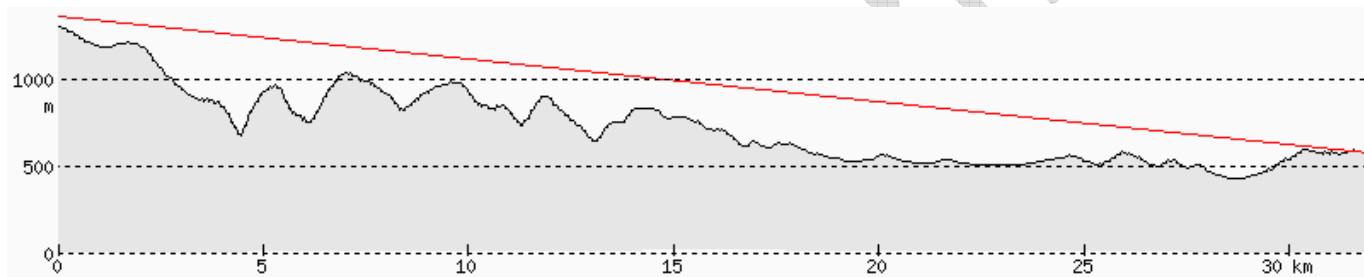

ČERNA HORA TRUTNOV