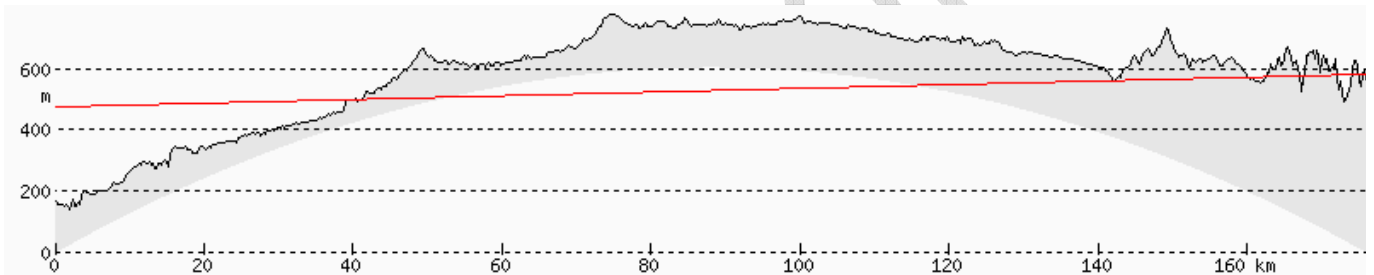

ZIELONA GÓRA JEMIOŁÓW