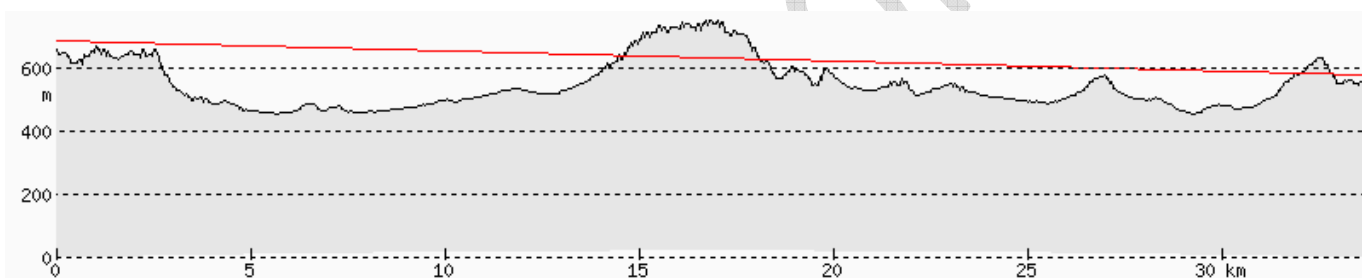

BROMOV HVEZDA