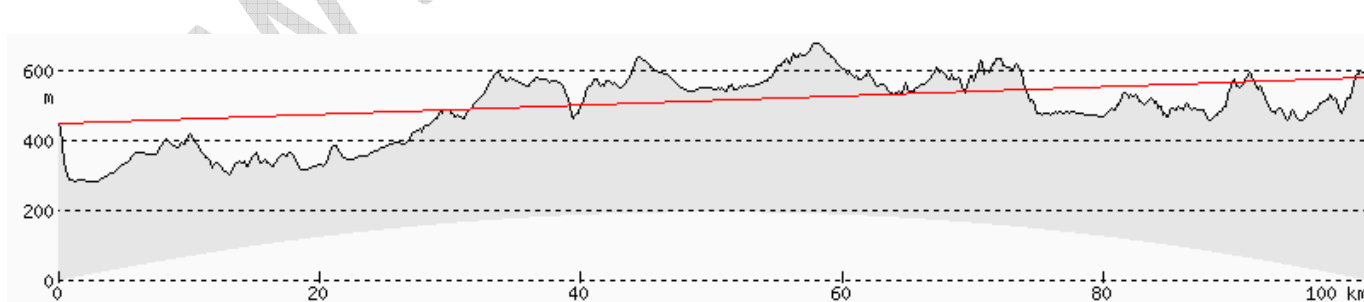

LOBAU SCHAFFBERG