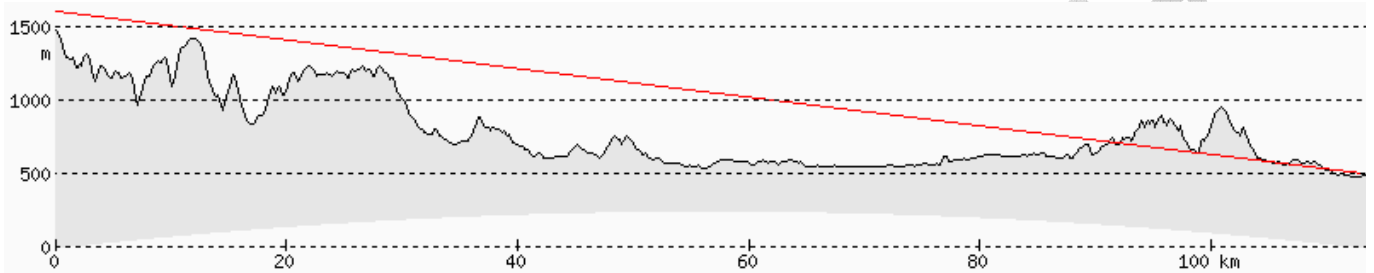

PREDAD JESENIK