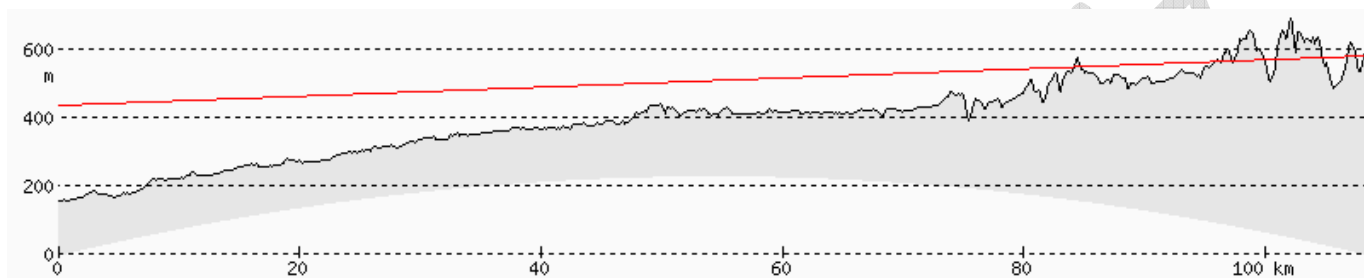

GRU KOW – GÓRA RUDNIK KOWARY

ŚREDNIE ODLEGŁOŚCI I WARUNKI ODBIORU W POWIECIE ZGORZELECKIM

CHEŁMIEC WAŁBRZYCH

ŚNIEŻNE KOTŁY JELENIA GÓRA

ŚLĘŻA WROCŁAW

NOWA KARCZMA LUBAŃ

CZARNA GÓRA KŁODZKO

WICHÓW ŻAGAŃ