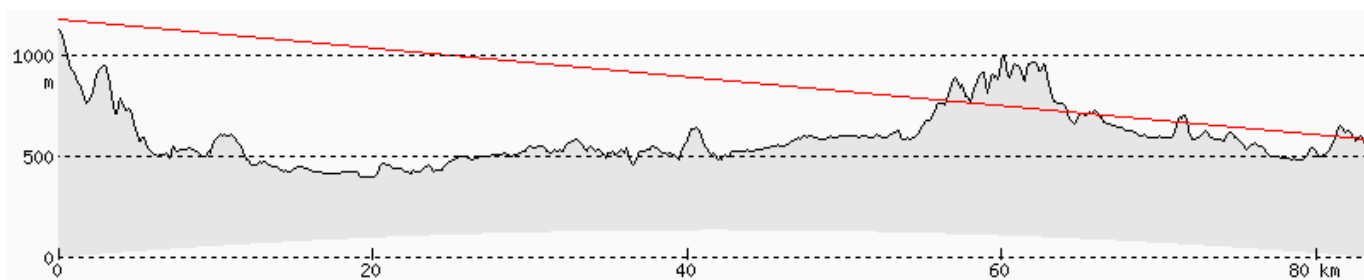

GRU KOW – GÓRA RUDNIK KOWARY

ŚREDNIE ODLEGŁOŚCI I WARUNKI ODBIORU W POWIECIE ZGORZELECKIM

CHEŁMIEC WAŁBRZYCH

ŚNIEŻNE KOTŁY JELENIA GÓRA

ŚLĘŻA WROCŁAW

NOWA KARCZMA LUBAŃ

CZARNA GÓRA KŁODZKO

WICHÓW ŻAGAŃ