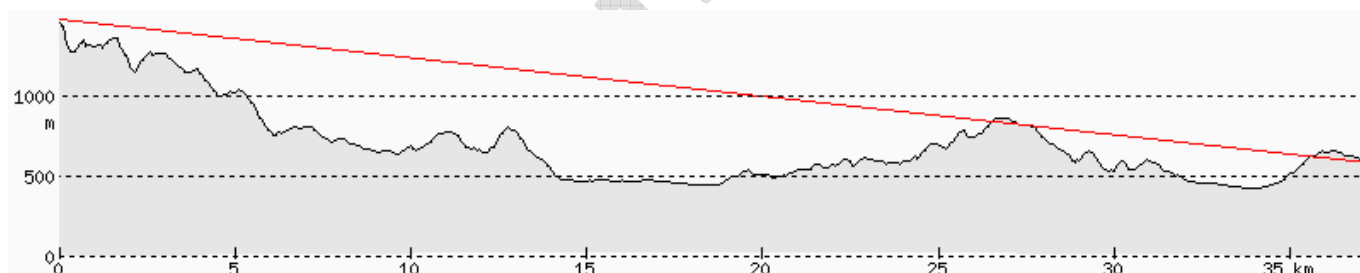

PIA LEG – PIASTOWSKA LEGNICA

JSM LIB – JESTED SKOKANSKE MUSTKY LIBEREC

URO FRY – U ROZHLEDNY FRYDLAND

WZK JNG – WZGÓRZE KOŚCIUSZKI J. GÓRA

GPO SCI – GÓRA POHULANKA ŚCIEGNY

ULS KAR – UL.SPOKOJNA KARPACZ

GOR PIE – GÓRZYNIC PIECHOWICE

GRU KOW – GÓRA RUDNIK KOWARY

ŚREDNIE ODLEGŁOŚCI I WARUNKI ODBIORU W POWIECIE ZGORZELECKIM

CHEŁMIEC WAŁBRZYCH

ŚNIEŻNE KOTŁY JELENIA GÓRA

ŚLĘŻA WROCŁAW

NOWA KARCZMA LUBAŃ

CZARNA GÓRA KŁODZKO

WICHÓW ŻAGAŃ