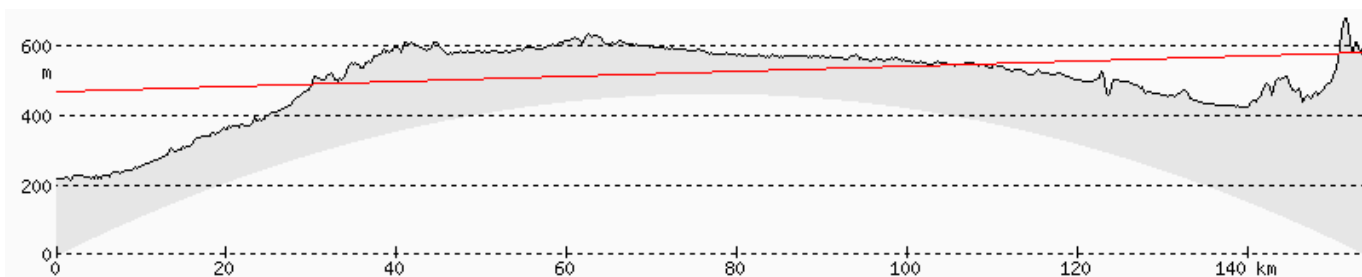

MIKSTAT KALISZ