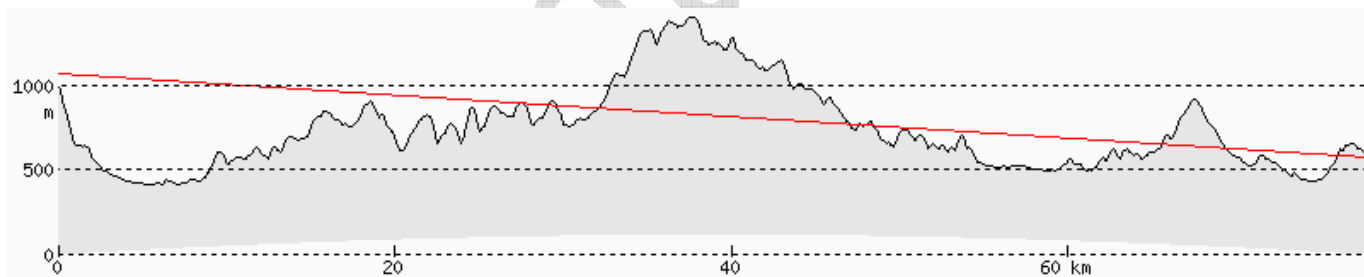

JESTED LIBEREC