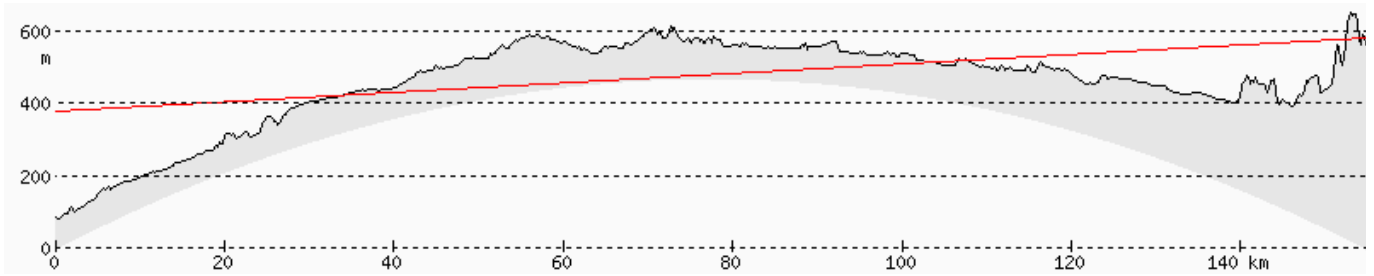

ŚREM POZNAŃ