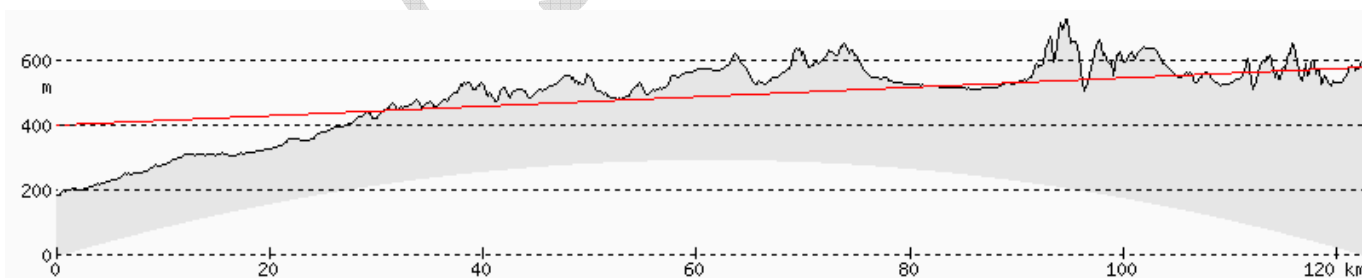

CHRZELICE OPOLE