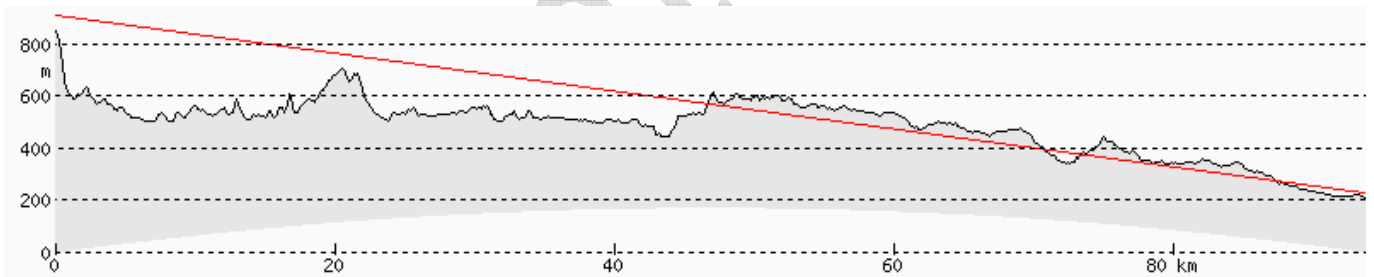

CHEŁMIEC WAŁBRZYCH