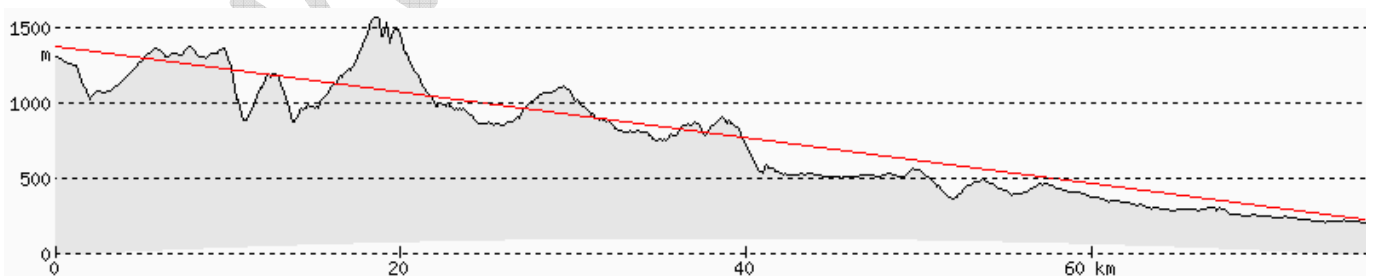

ČERNA HORA TRUTNOV