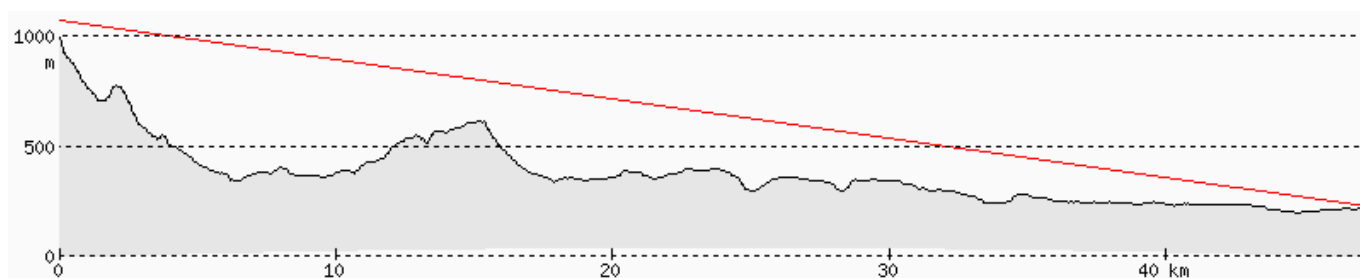

ŚREDNIE ODLEGŁOŚCI I WARUNKI ODBIORU W POWIECIE ZGORZELECKIM

NOWA KARCZMA LUBAŃ

ŚNIEŻNE KOTŁY JELENIA GÓRA

WICHÓW ŻAGAŃ

JESTED LIBEREC

LOBAU SCHAFFBERG

JESTED – SKOKANSKE MUSTKY

ŚLĘŻA WROCŁAW