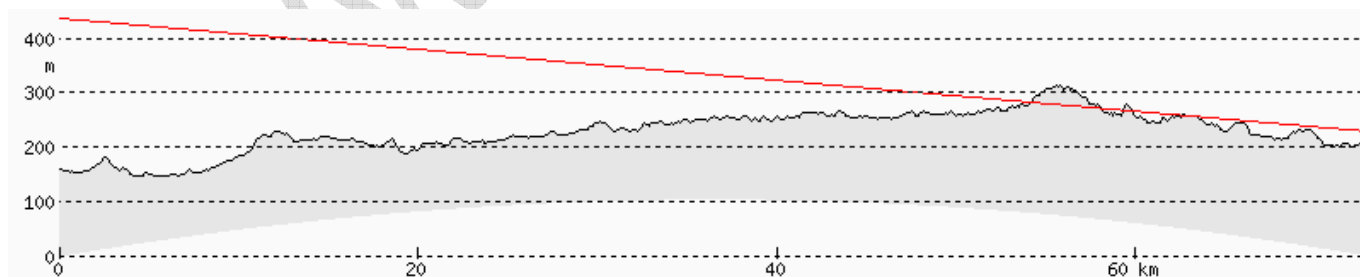

ŚREDNIE ODLEGŁOŚCI I WARUNKI ODBIORU W POWIECIE ZGORZELECKIM

NOWA KARCZMA LUBAŃ

ŚNIEŻNE KOTŁY JELENIA GÓRA

WICHÓW ŻAGAŃ

JESTED LIBEREC

LOBAU SCHAFFBERG

JESTED – SKOKANSKE MUSTKY

ŚLĘŻA WROCŁAW