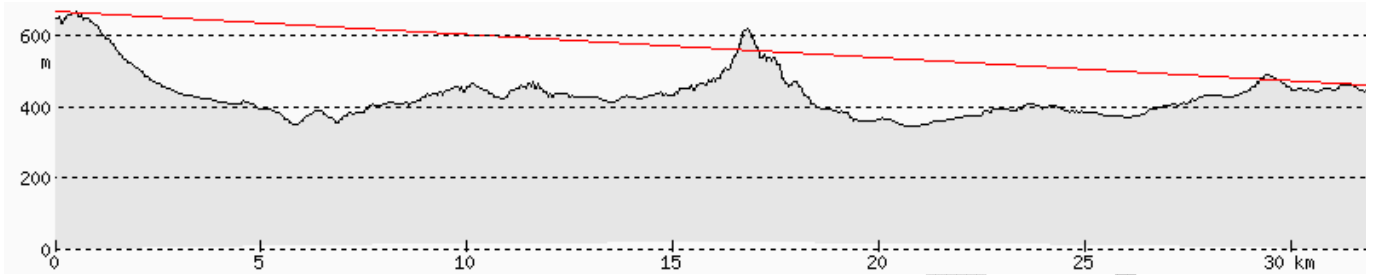

ŚREDNIE ODLEGŁOŚCI I WARUNKI ODBIORU W POWIECIE ZGORZELECKIM

NOWA KARCZMA LUBAŃ

ŚNIEŻNE KOTŁY JELENIA GÓRA

WICHÓW ŻAGAŃ

JESTED LIBEREC

LOBAU SCHAFFBERG

JESTED – SKOKANSKE MUSTKY

ŚLĘŻA WROCŁAW