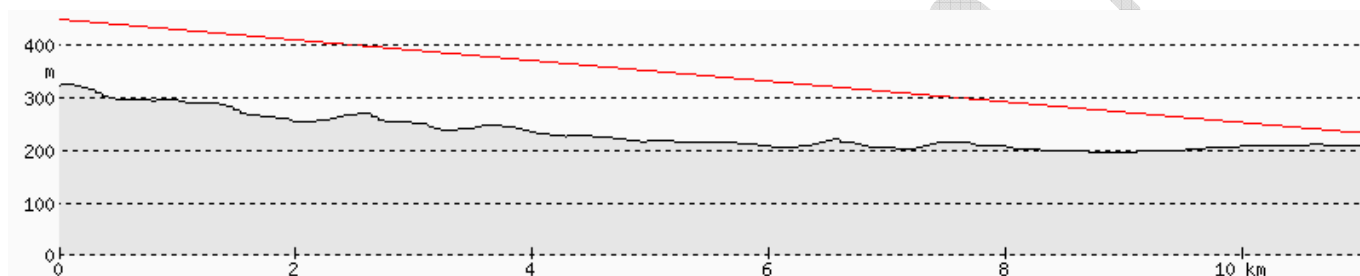

ŚREDNIE ODLEGŁOŚCI I WARUNKI ODBIORU W POWIECIE ZGORZELECKIM

NOWA KARCZMA LUBAŃ

ŚNIEŻNE KOTŁY JELENIA GÓRA

WICHÓW ŻAGAŃ

JESTED LIBEREC

LOBAU SCHAFFBERG

JESTED – SKOKANSKE MUSTKY

ŚLĘŻA WROCŁAW