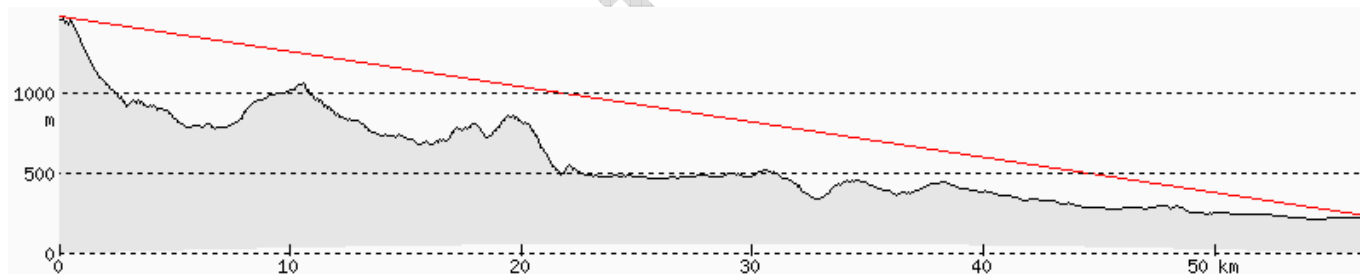

CHE WAL - CHEŁMIEC WAŁBRZYCH

JSM LIB – JESTED SKOKANSKE MUSTKY LIBEREC

URO FRY – U ROZHLEDNY FRYDLAND

WCI ZGO – WIEŻA CIŚNIEŃ ZGORZELEC

GWY BOG – GÓRA WYSOKA BOGATYNIA

CME DZI – CENTRUM METEO DZIAŁOSZYN

PIA LEG – PIASTOWSKA LEGNICA

ŚREDNIE ODLEGŁOŚCI I WARUNKI ODBIORU W POWIECIE ZGORZELECKIM

NOWA KARCZMA LUBAŃ

ŚNIEŻNE KOTŁY JELENIA GÓRA

WICHÓW ŻAGAŃ

JESTED LIBEREC

LOBAU SCHAFFBERG

JESTED – SKOKANSKE MUSTKY

ŚLĘŻA WROCŁAW