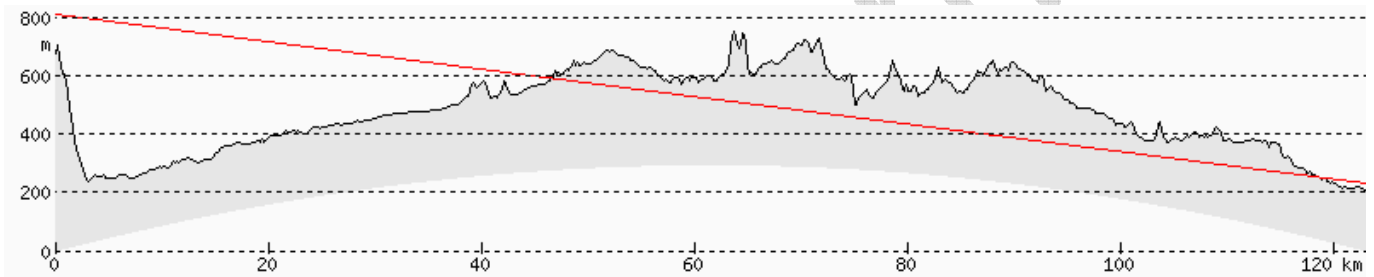

ŚREDNIE ODLEGŁOŚCI I WARUNKI ODBIORU W POWIECIE ZGORZELECKIM

NOWA KARCZMA LUBAŃ

ŚNIEŻNE KOTŁY JELENIA GÓRA

WICHÓW ŻAGAŃ

JESTED LIBEREC

LOBAU SCHAFFBERG

JESTED – SKOKANSKE MUSTKY

ŚLĘŻA WROCŁAW