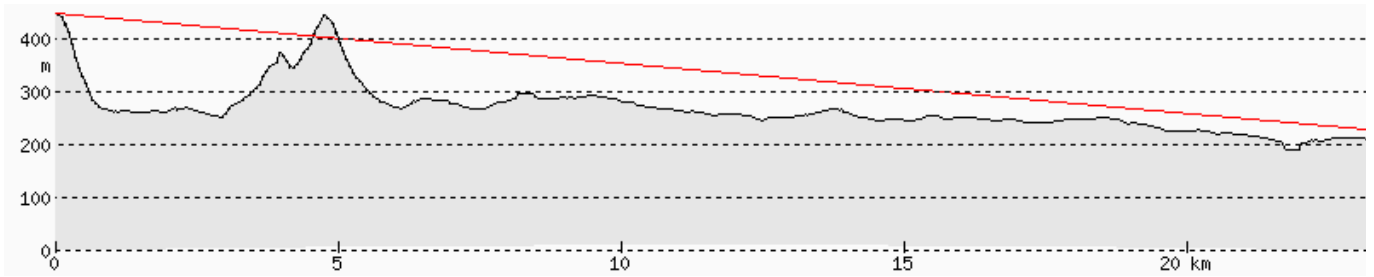

ŚREDNIE ODLEGŁOŚCI I WARUNKI ODBIORU W POWIECIE ZGORZELECKIM

NOWA KARCZMA LUBAŃ

ŚNIEŻNE KOTŁY JELENIA GÓRA

WICHÓW ŻAGAŃ

JESTED LIBEREC

LOBAU SCHAFFBERG

JESTED – SKOKANSKE MUSTKY

ŚLĘŻA WROCŁAW